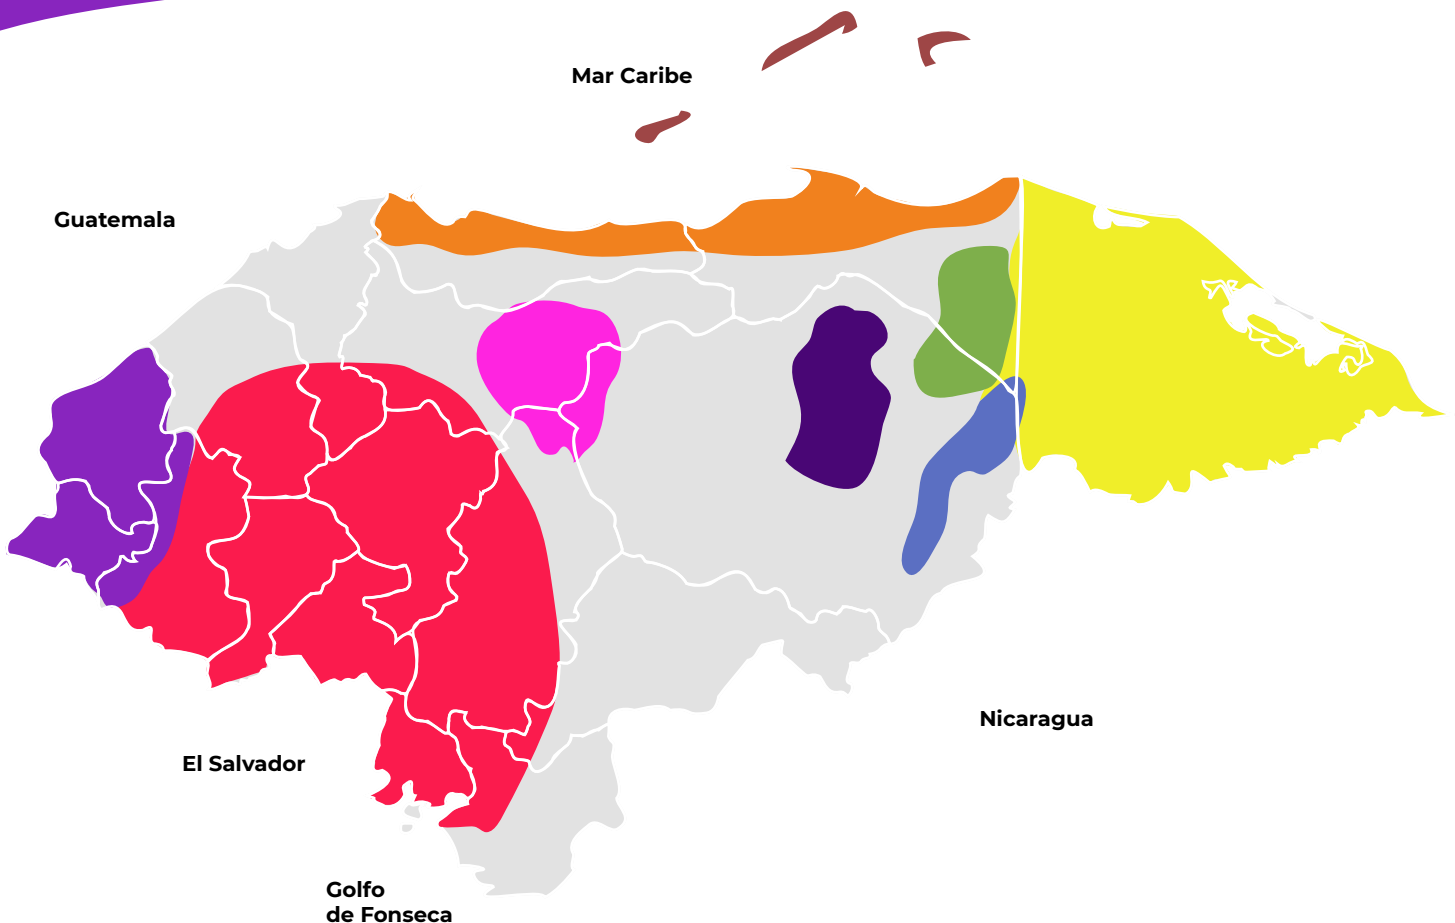

Territorios originarios de Honduras

- | | | | |
|---|-----------|---|-------------------------|
|  | Lencas |  | Tolupanes |
|  | Misquitos |  | Garifunas |
|  | Chorti |  | Población Mestiza |
|  | Pech |  | Nahuas |
|  | Isleños |  | límites departamentales |
|  | Tawahkas | | |